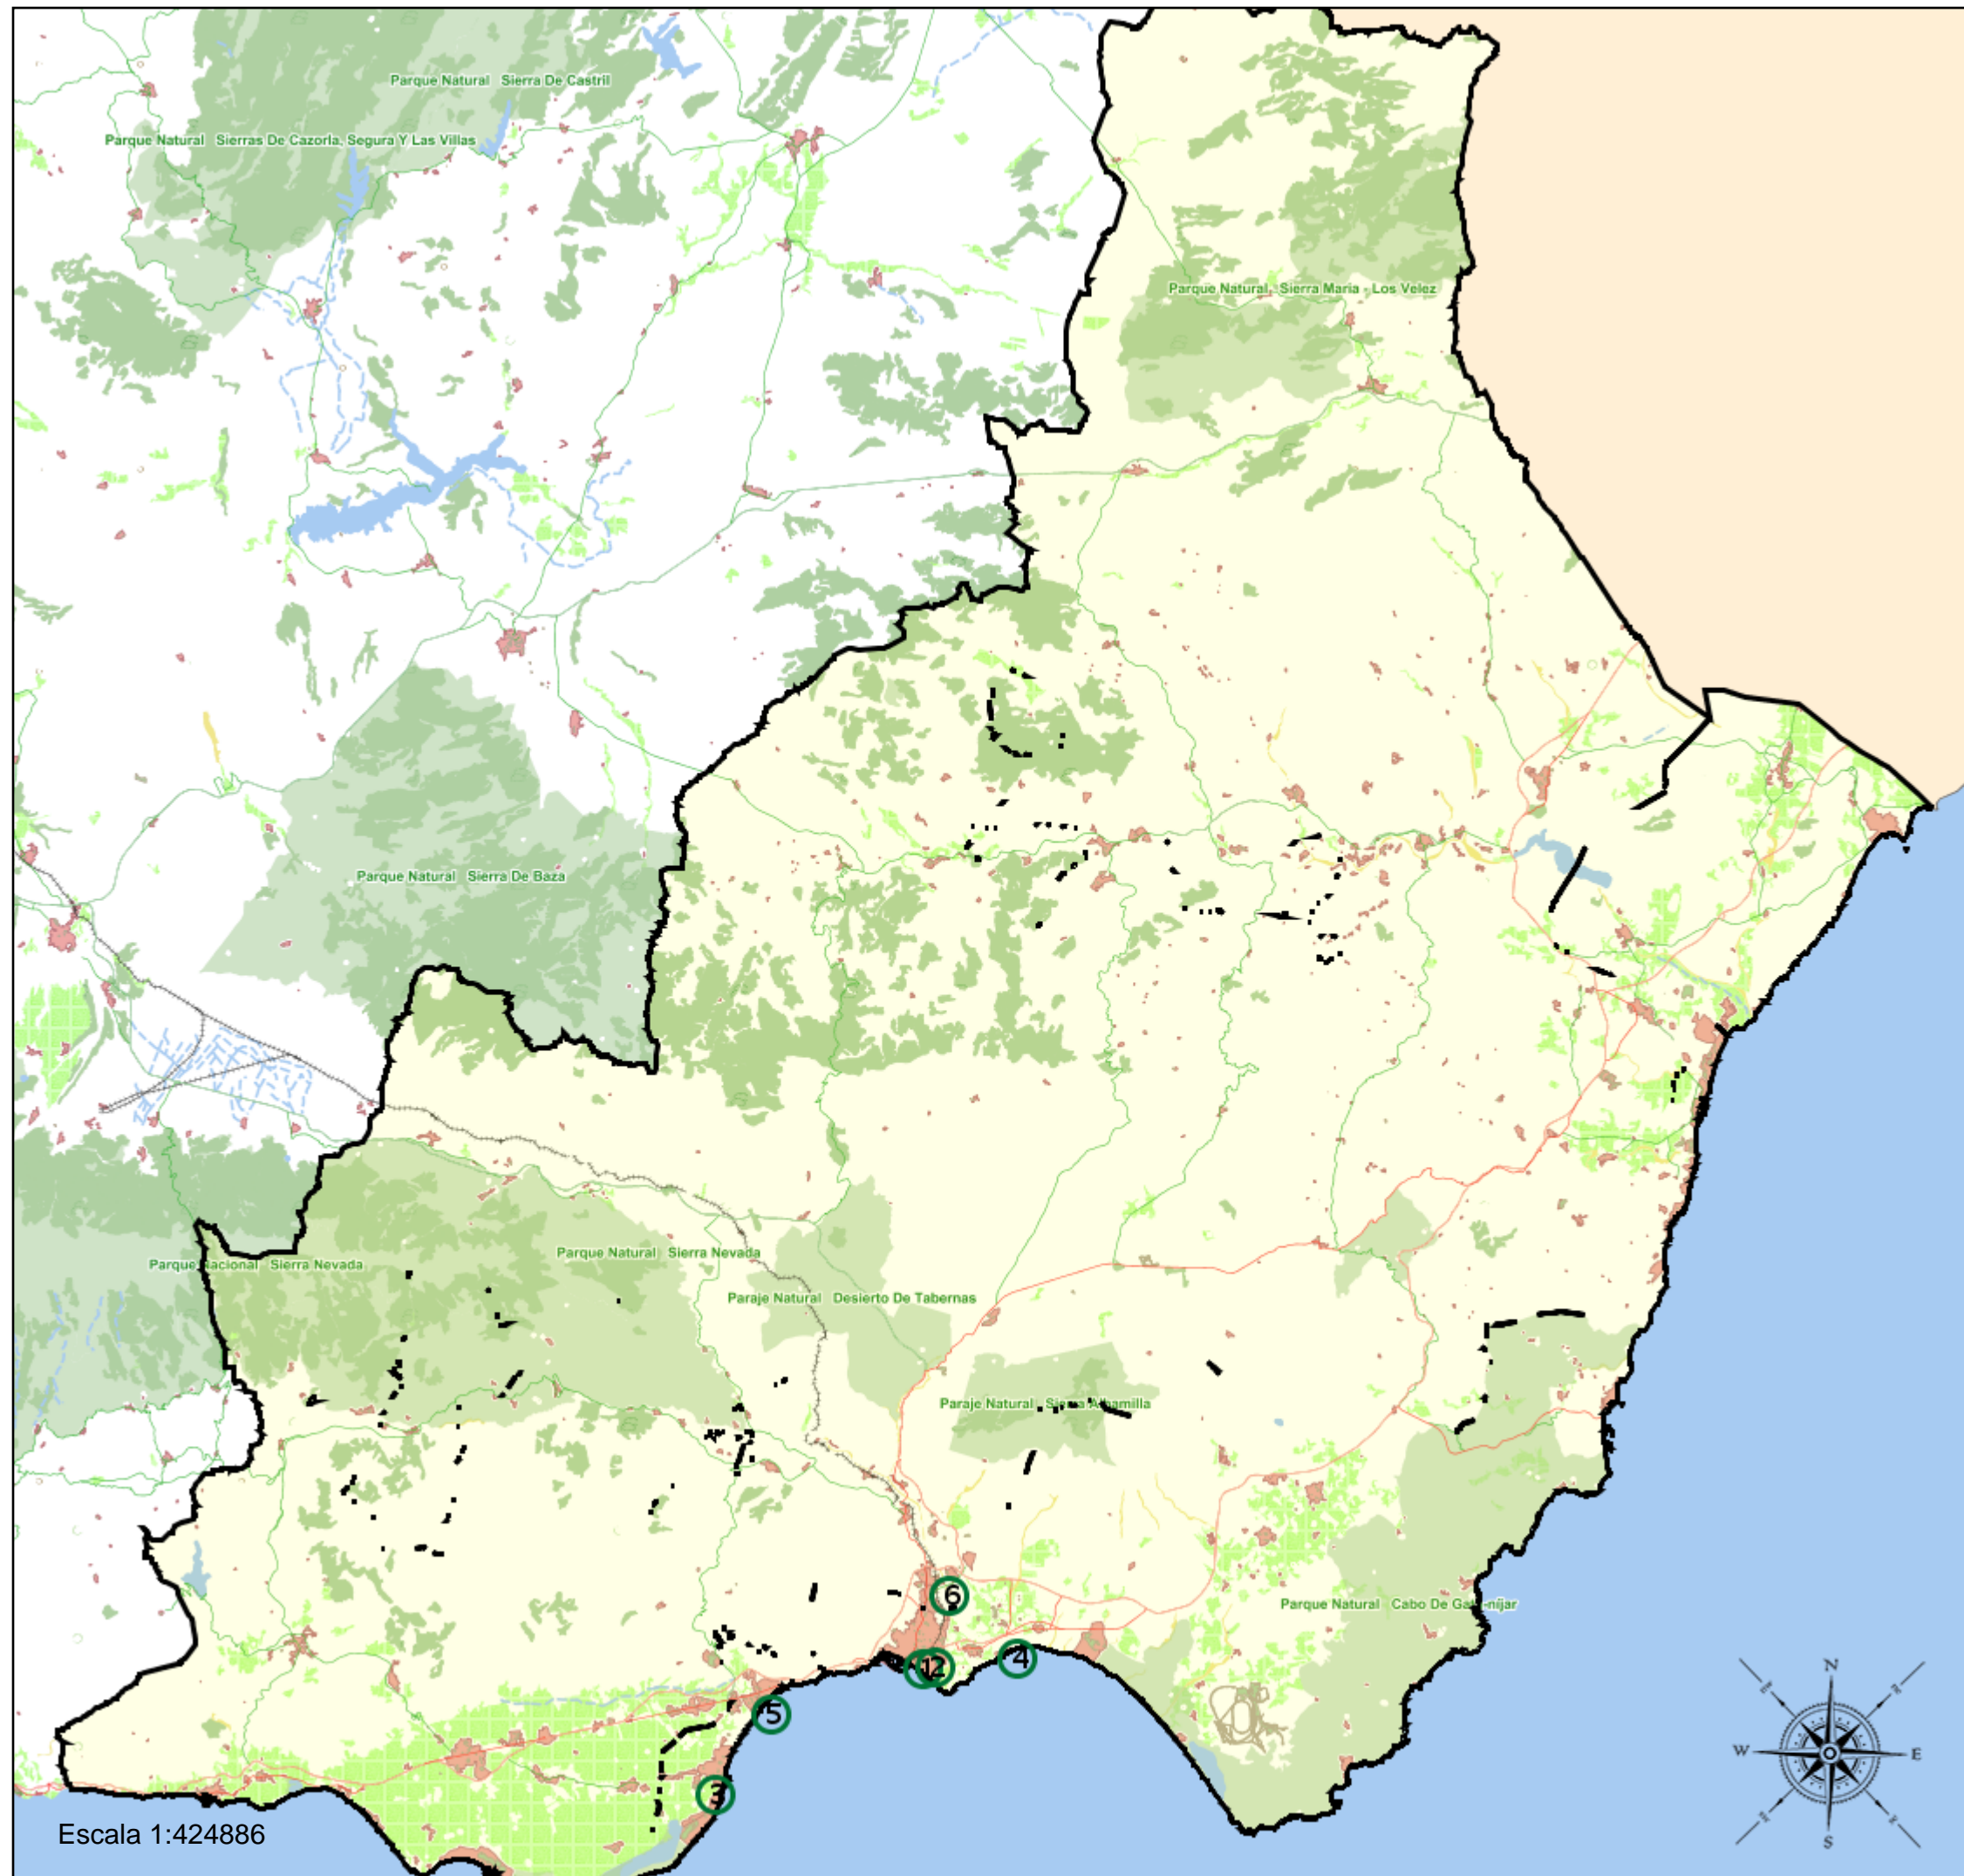

Área de influencia escolar 103 municipios

Almería_BG_01
04000_BG_01 (Bach. General)

- (1) 04001151 - I.E.S. Celia Viñas
- (2) 04004802 - I.E.S. Alborán - Manuel Cáliz
- (3) 04004966 - I.E.S. Sabinar
- (4) 04700107 - I.E.S. Sol de Portocarrero
- (5) 04700260 - I.E.S. Aguadulce
- (6) 04700570 - I.E.S. Carmen de Burgos

Leyenda

-  Centros públicos
-  Centros concertados

Escala 1:424886

Área de influencia escolar 103 municipios

Almería_BG_01
04000_BG_01 (Bach. General)

- (1) 04001151 - I.E.S. Celia Viñas
- (2) 04004802 - I.E.S. Alborán - Manuel Cáliz
- (3) 04004966 - I.E.S. Sabinar
- (4) 04700107 - I.E.S. Sol de Portocarrero
- (5) 04700260 - I.E.S. Aguadulce
- (6) 04700570 - I.E.S. Carmen de Burgos

Leyenda

-  Centros públicos
-  Centros concertados

Escala 1:71954