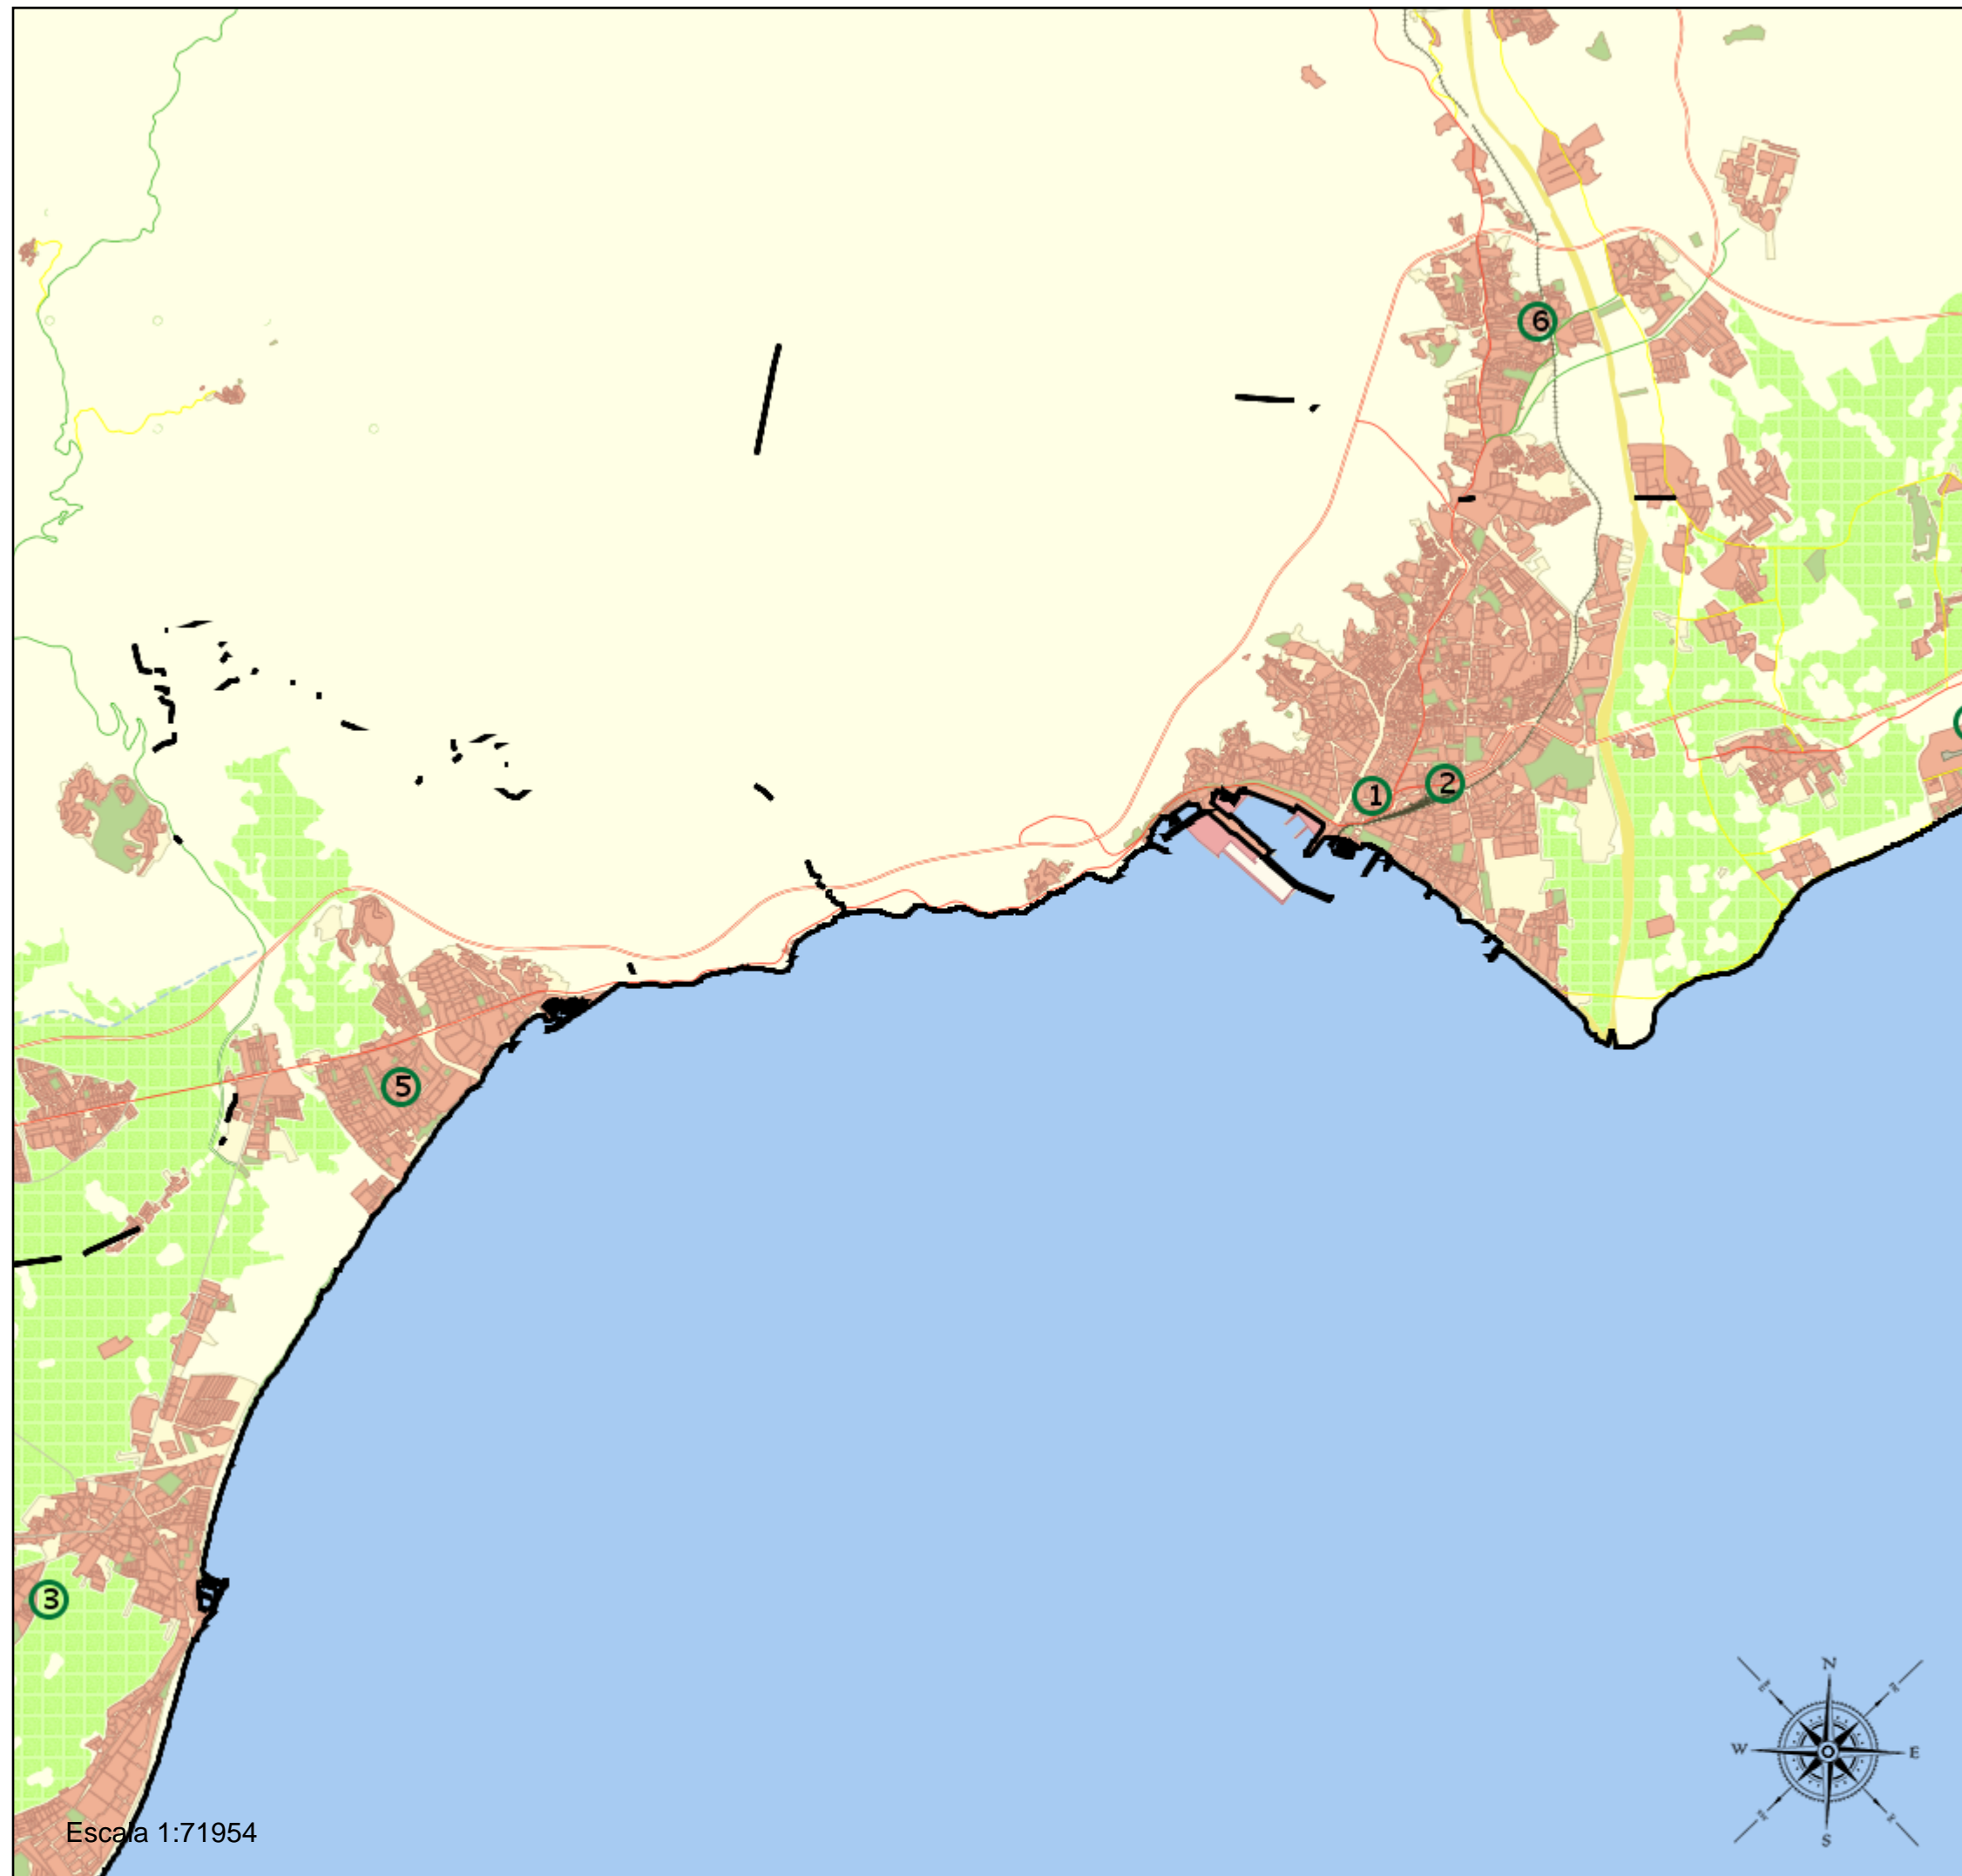

Área de influencia escolar 103 municipios

Almería_BG_01
04000_BG_01 (Bach. General)

- (1) 04001151 - I.E.S. Celia Viñas
- (2) 04004802 - I.E.S. Alborán - Manuel Cáliz
- (3) 04004966 - I.E.S. Sabinar
- (4) 04700107 - I.E.S. Sol de Portocarrero
- (5) 04700260 - I.E.S. Aguadulce
- (6) 04700570 - I.E.S. Carmen de Burgos

Leyenda

-  Centros públicos
-  Centros concertados

Escala 1:424886

Área de influencia escolar 103 municipios

Almería_BG_01
04000_BG_01 (Bach. General)

- (1) 04001151 - I.E.S. Celia Viñas
- (2) 04004802 - I.E.S. Alborán - Manuel Cáliz
- (3) 04004966 - I.E.S. Sabinar
- (4) 04700107 - I.E.S. Sol de Portocarrero
- (5) 04700260 - I.E.S. Aguadulce
- (6) 04700570 - I.E.S. Carmen de Burgos

Leyenda

-  Centros públicos
-  Centros concertados

Escala 1:71954