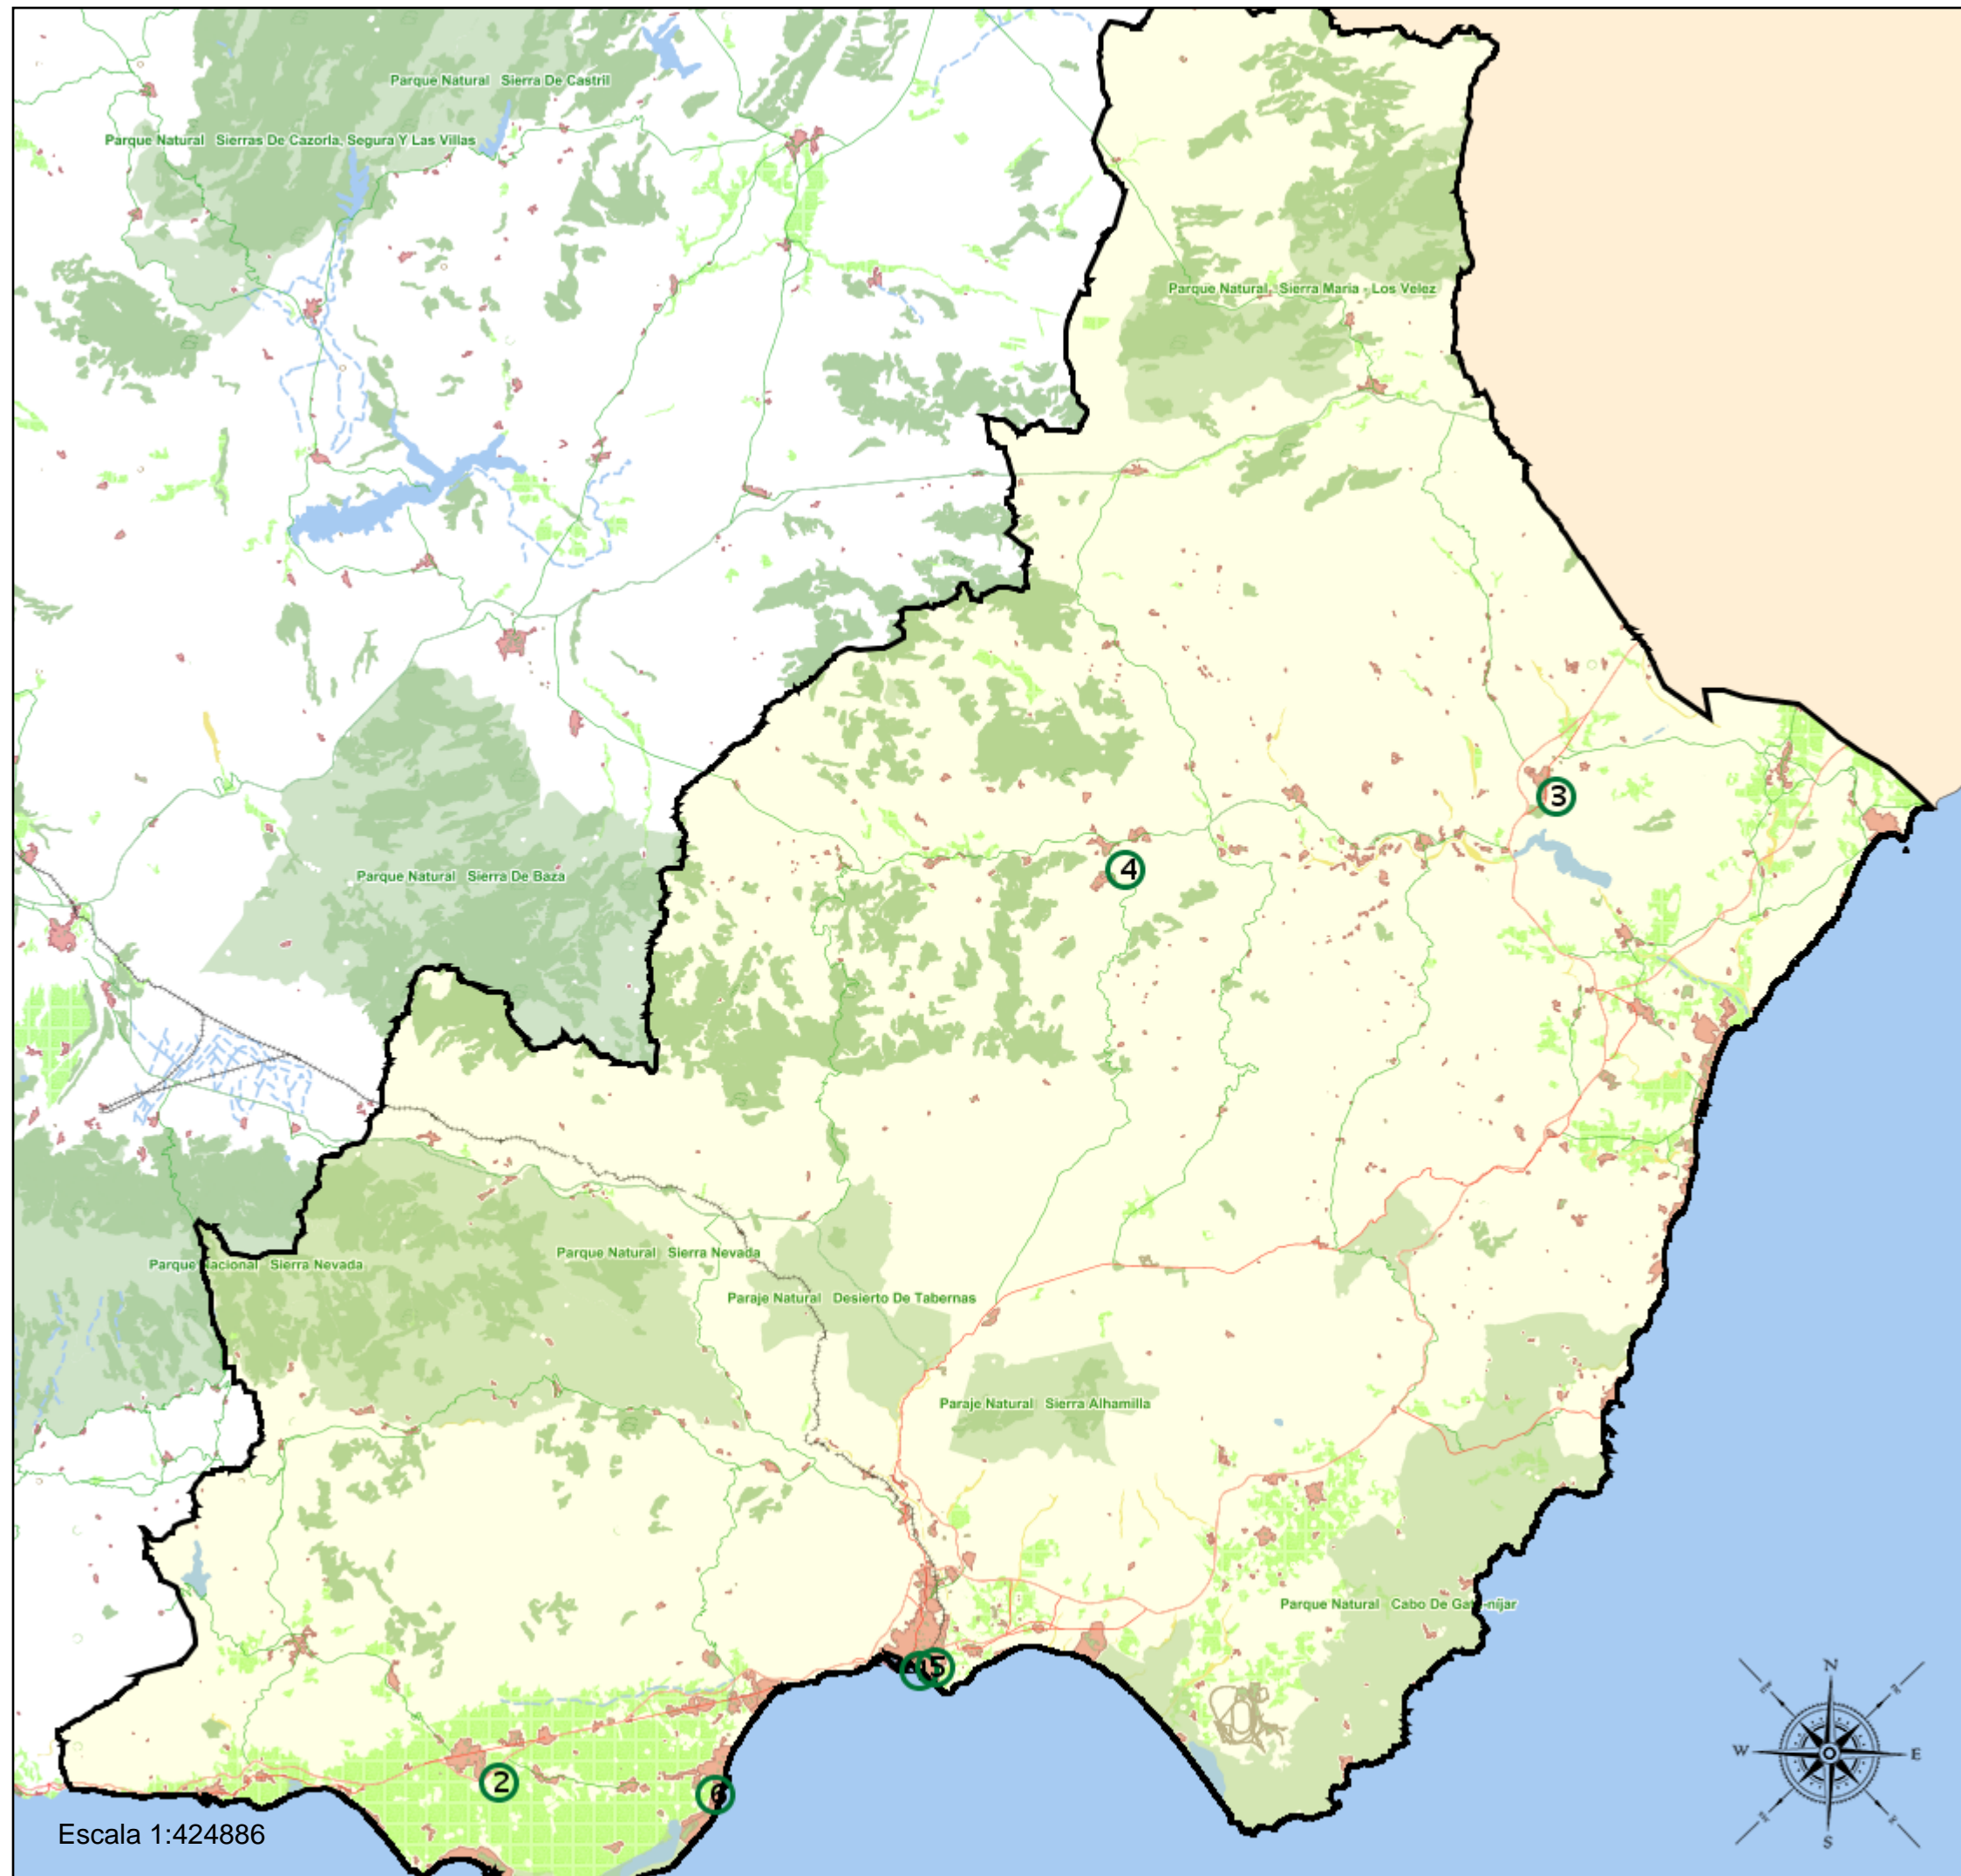

Área de influencia escolar 103 municipios

Almería_BP_01
Bachillerato de Artes (Artes Plásticas, Diseño e Imagen) Almería...

- (1) 04001242 - E.A. Carlos Pérez Siquier
- (2) 04002313 - I.E.S. Santo Domingo
- (3) 04002714 - I.E.S. Cura Valera
- (4) 04003457 - I.E.S. Rosa Navarro
- (5) 04004802 - I.E.S. Alborán - Manuel Cáliz
- (6) 04004966 - I.E.S. Sabinar

Leyenda

-  Centros públicos
-  Centros concertados

Área de influencia escolar 103 municipios

Almería_BP_01
Bachillerato de Artes (Artes Plásticas, Diseño e Imagen) Almería...

- (1) 04001242 - E.A. Carlos Pérez Siquier
- (2) 04002313 - I.E.S. Santo Domingo
- (3) 04002714 - I.E.S. Cura Valera
- (4) 04003457 - I.E.S. Rosa Navarro
- (5) 04004802 - I.E.S. Alborán - Manuel Cáliz
- (6) 04004966 - I.E.S. Sabinar

Leyenda

-  Centros públicos
-  Centros concertados